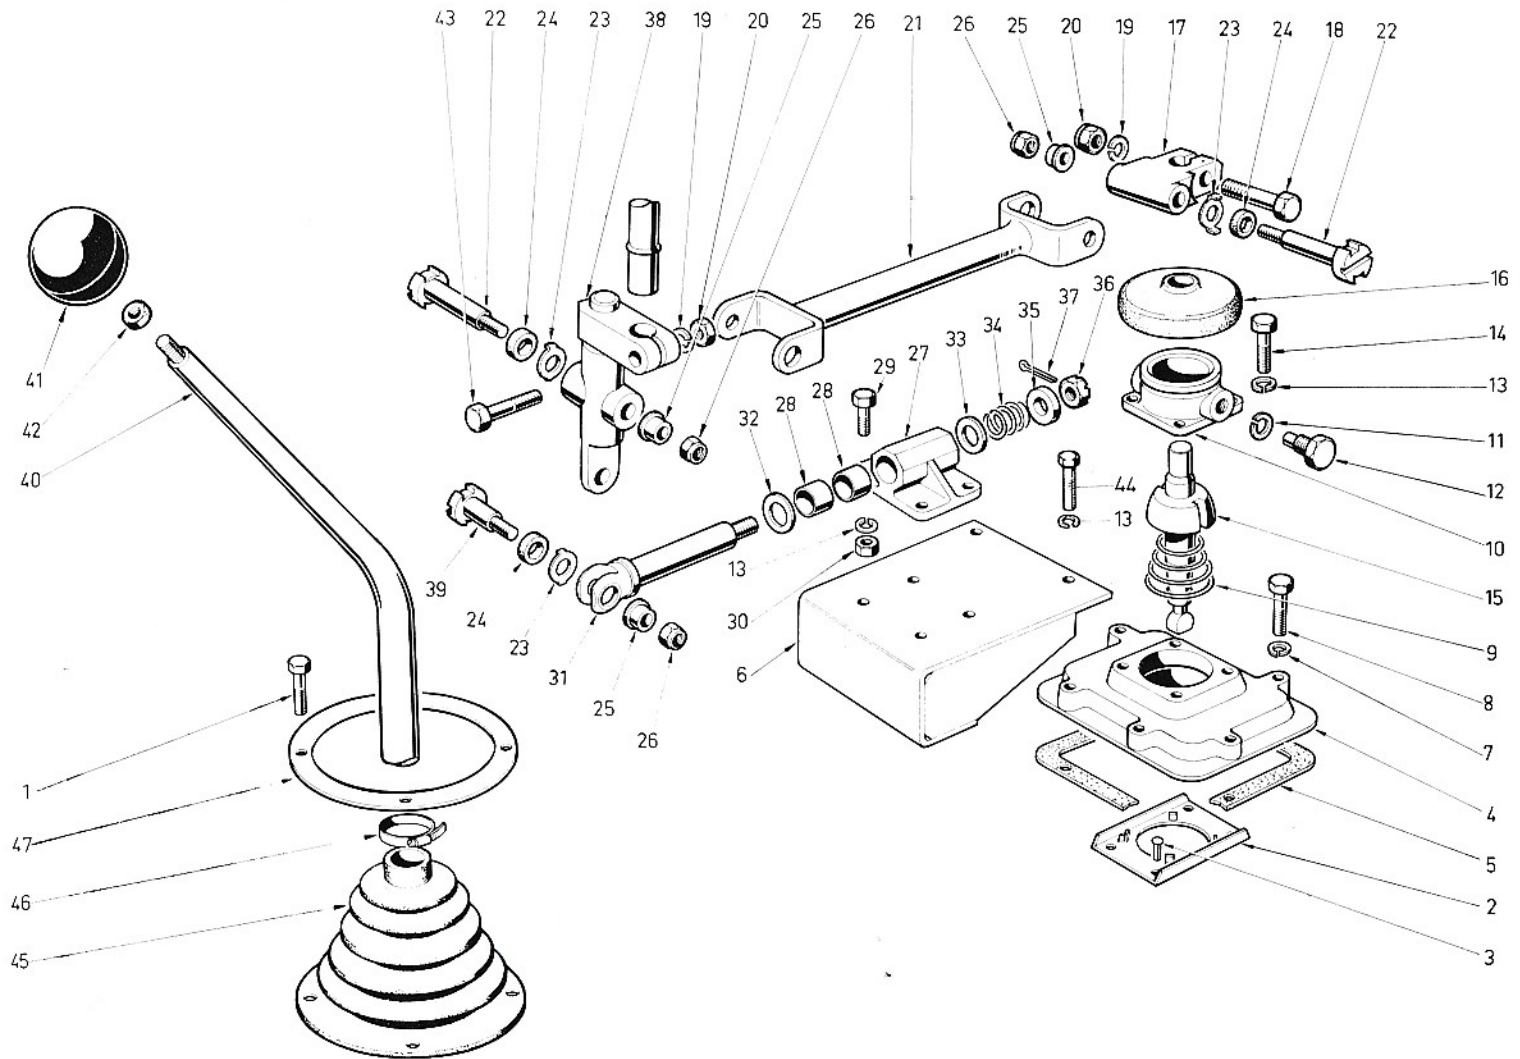

02	54	206	00	02
1	2	3	4	5