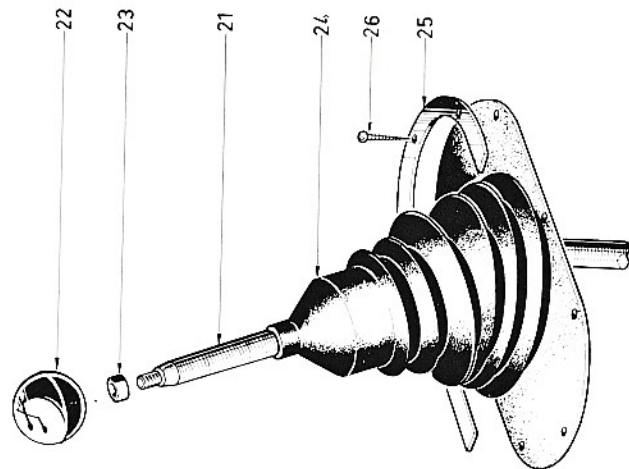

02	54	206		01
1	2	3	4	5