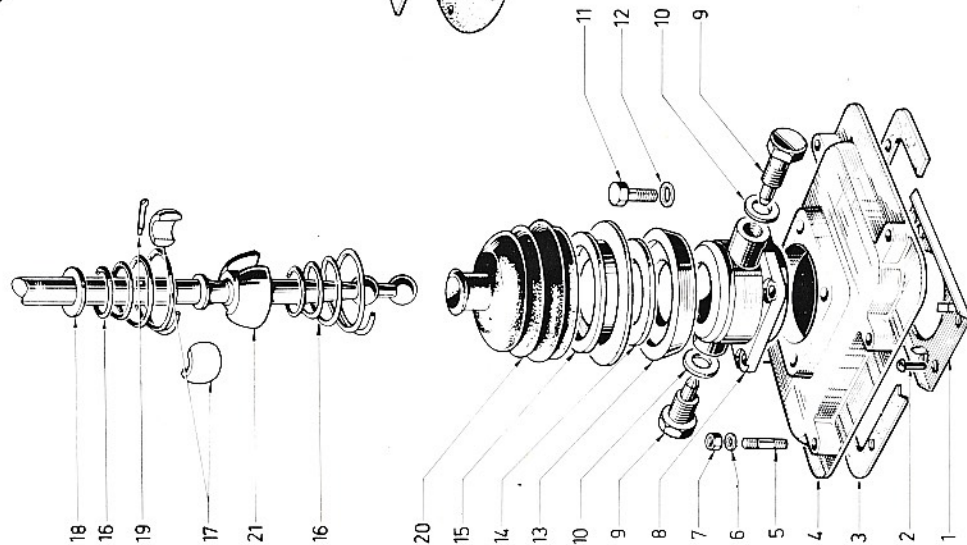

02	54	206		01
1	2	3	4	5